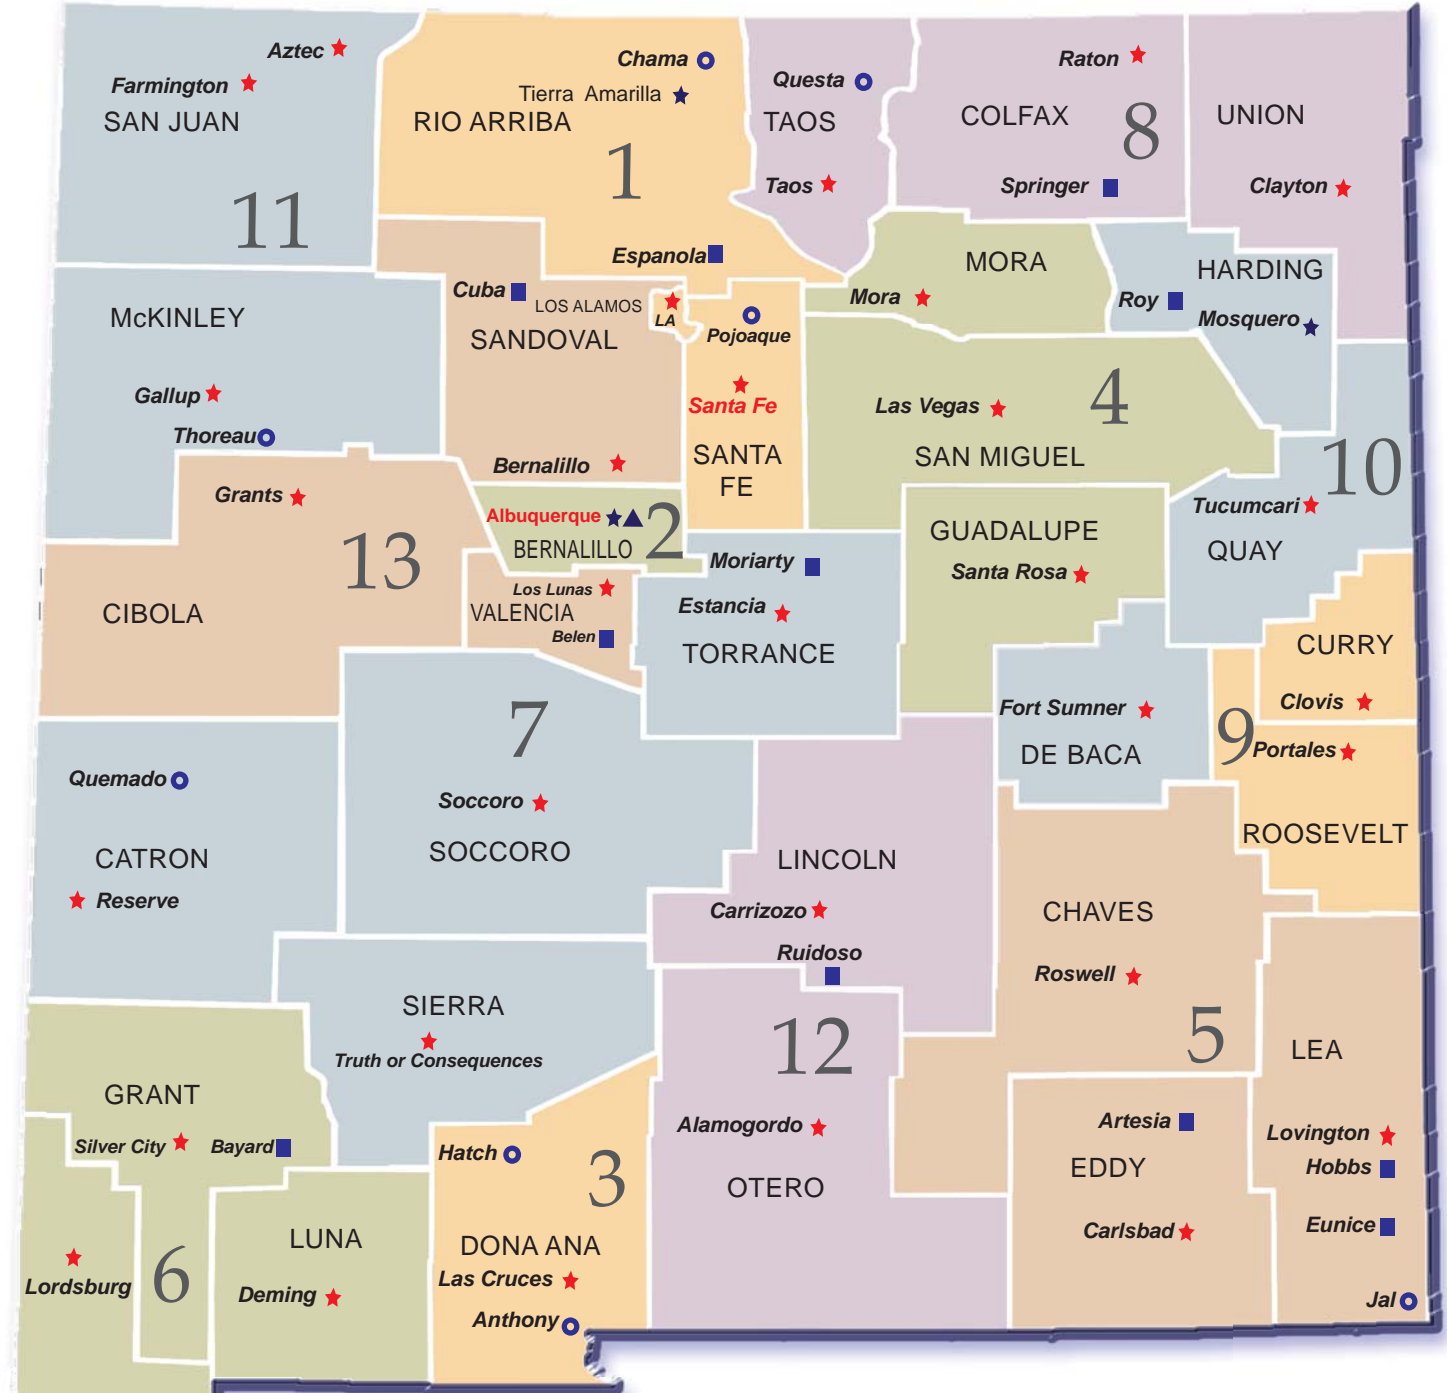

Tribunales Estatales

De Nuevo México

11/18/13 clr

Tribunal del 1.º Distrito Judicial

Santa Fe, Rio Arriba y Los Alamos

Tribunal del 2.º Distrito Judicial

Bernalillo

Tribunal del 3.º Distrito Judicial

Doña Ana

Tribunal del 4.º Distrito Judicial

San Miguel, Mora y Guadalupe

Tribunal del 5.º Distrito Judicial

Chaves, Eddy y Lea

Tribunal del 6.º Distrito Judicial

Grant, Hidalgo y Luna

Tribunal del 7.º Distrito Judicial

Torrance, Socorro, Catron y Sierra

Tribunal del 8.º Distrito Judicial

Taos, Colfax y Union

Tribunal del 9.º Distrito Judicial

Curry y Roosevelt

Tribunal del 10.º Distrito Judicial

Harding, De Baca y Quay

Tribunal del 11.º Distrito Judicial

San Juan y McKinley

Tribunal del 12.º Distrito Judicial

Otero y Lincoln

Tribunal del 13.º Distrito Judicial

Cibola, Sandoval y Valencia

Tribunal Metropolitano del Condado de Bernalillo

Albuquerque

Tribunal Supremo